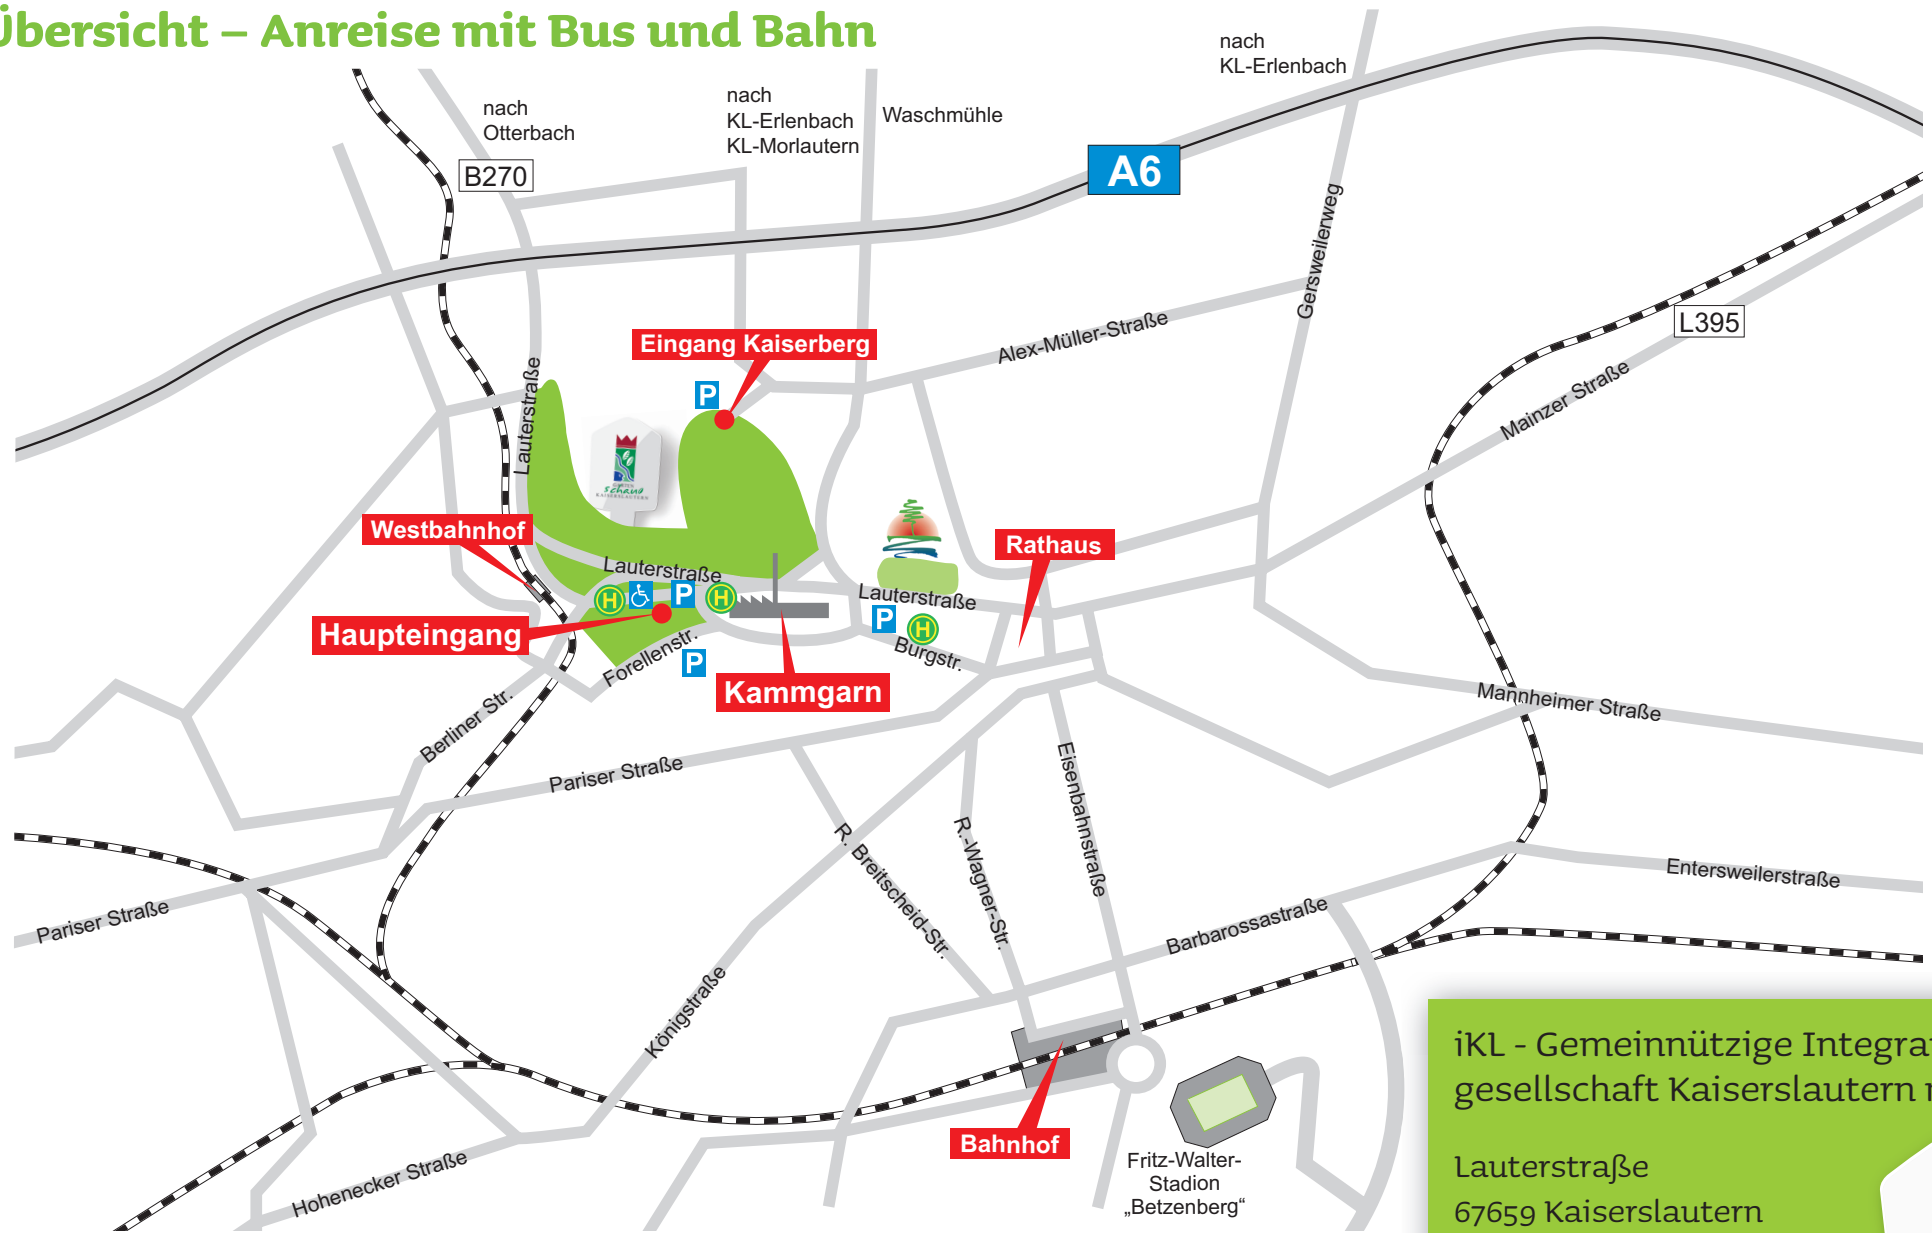

Anfahrt zur Gartenschau Kaiserslautern

Übersicht – Anreise mit Bus und Bahn

www.webandprint-werbeservice.de

Wir wünschen Ihnen eine gute Anreise.

iKL - Gemeinnützige Integrationsgesellschaft Kaiserslautern mbH

Lauterstraße
67659 Kaiserslautern

Info-Hotline: 0631 - 71007-0
www.gartenschau-kl.de