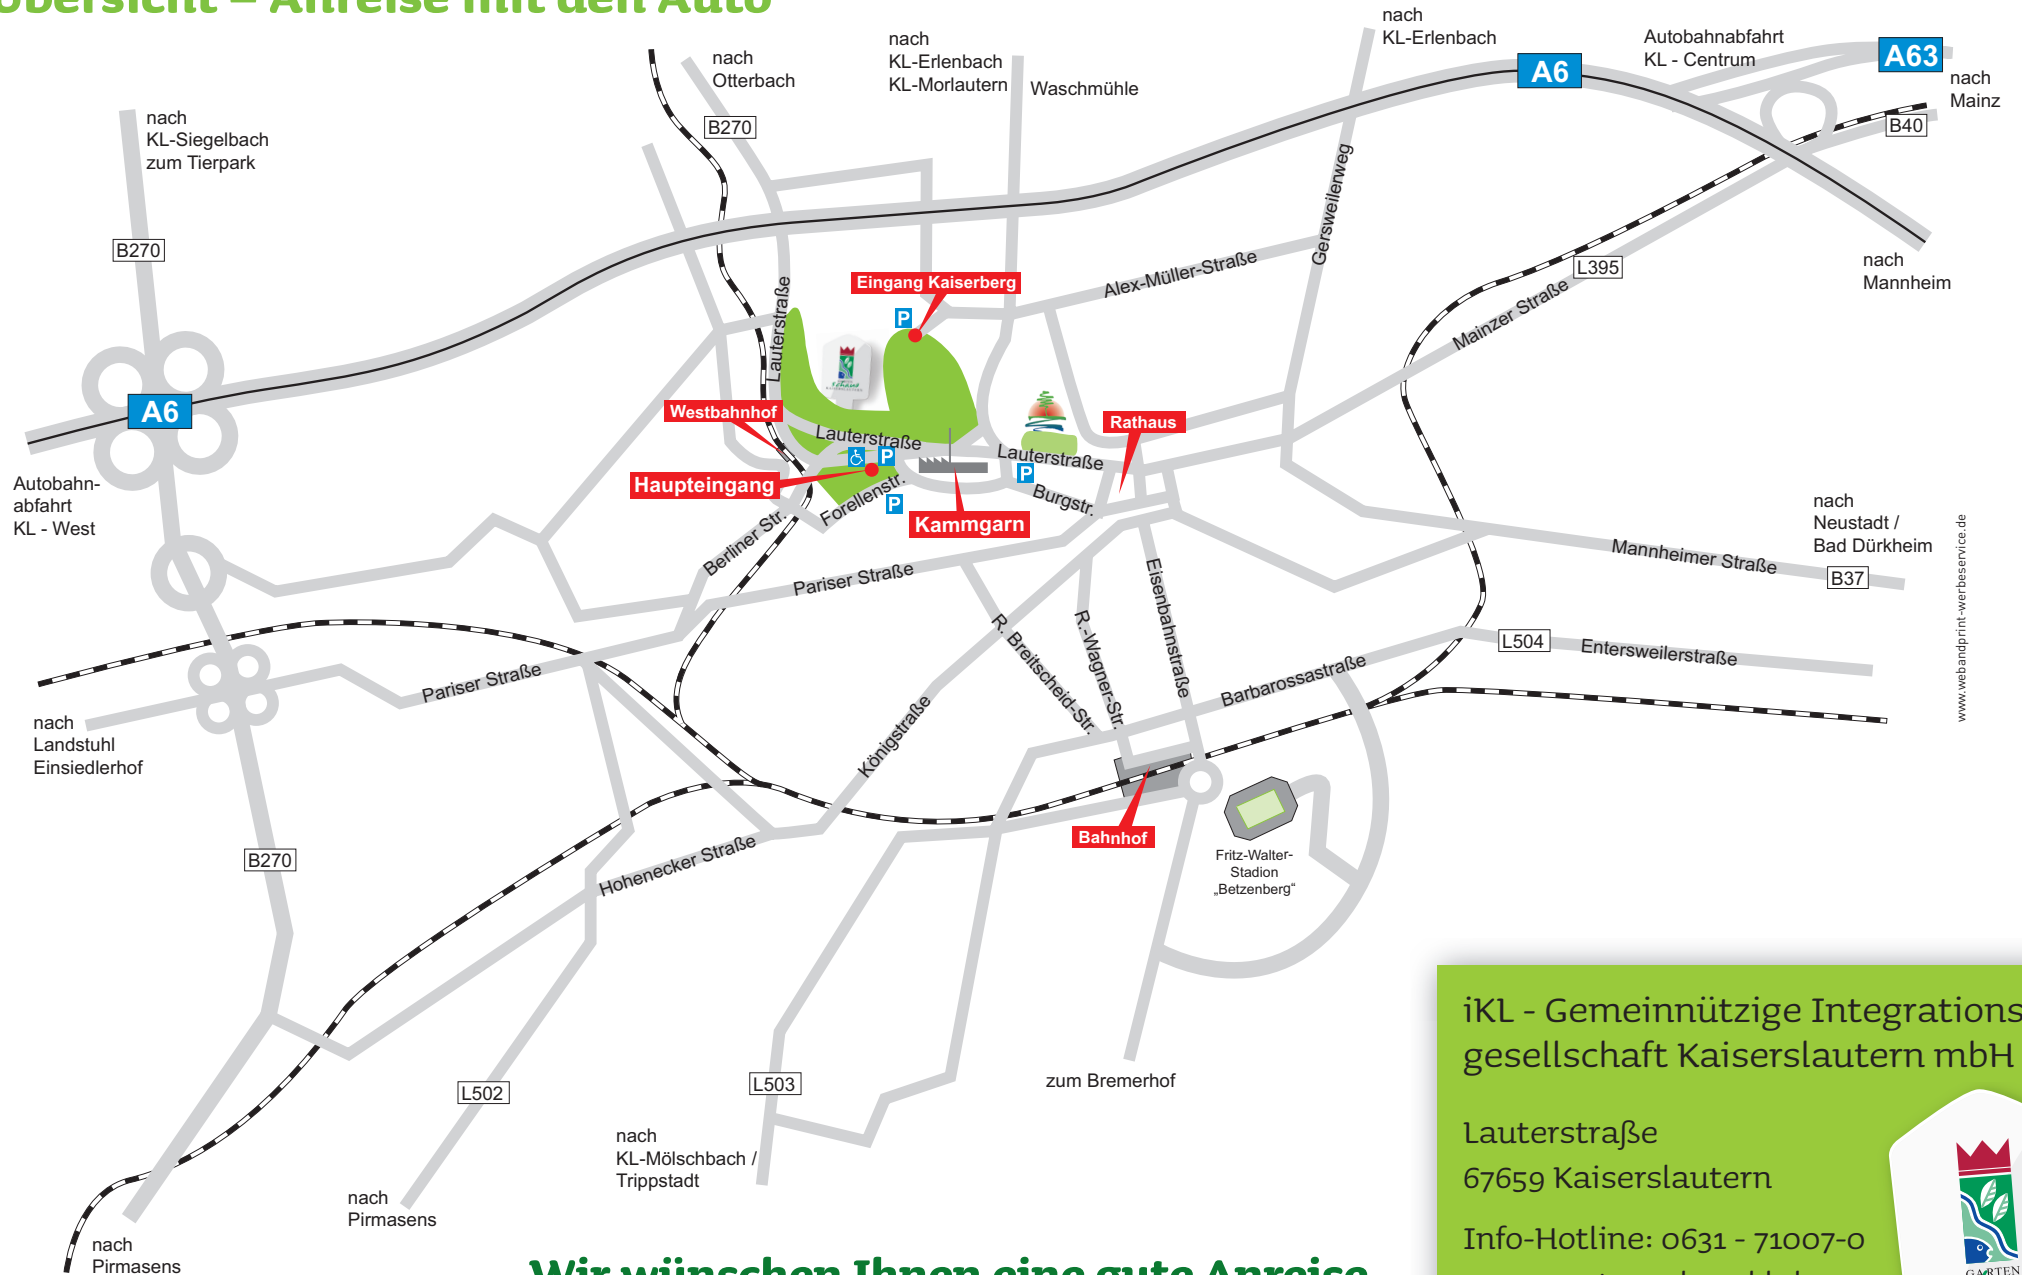

Anfahrt zur Gartenschau Kaiserslautern

Übersicht – Anreise mit dem Auto

www.webandprint-werbeservice.de

iKL - Gemeinnützige Integrationsgesellschaft Kaiserslautern mbH

Lauterstraße
67659 Kaiserslautern

Info-Hotline: 0631 - 71007-0
www.gartenschau-kl.de

Wir wünschen Ihnen eine gute Anreise.